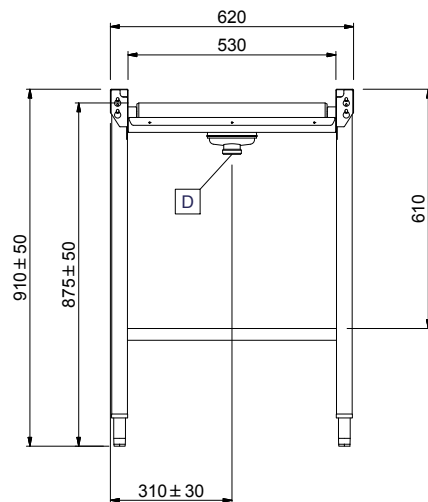

Constructie

- Rollenbanen kunnen optioneel voorzien worden van een eindplaat, een eindschakelaar, korven geleiderrekken, een bodemschap of een bodemrooster.
- De roestvrijstalen stelpoten zijn +50/-50 mm in hoogte verstelbaar, voor de juiste hoogte instelling ten opzichte van de afwasmachine.
- Gelaste solide flensen voor een sterke verbinding van de units.
- Standaard geleverd met één pootstel.
- Het extra leverbare zelfdragende bodemschap maakt een draagframe overbodig.
- De lebak is van 1,2 mm dik roestvrijstaal AISI304.
- Poten van 40x40 mm roestvrijstaal AISI304.
- De schuin aflopende bodem van de tafel maakt een snelle waterafvoer mogelijk.
- Alle oppervlakken zijn glad en gepolijst uitgevoerd.
- De kunststof rollen zijn eenvoudig te verwijderen voor schoonmaken.

Duurzaamheid

- De rollenbanen met lange rollen zijn leverbaar met een lengte van 600 mm en vanaf 1100 mm olopend met 100 mm tot 2600 mm.

Goedkeuring

Front aanzicht

Zij aanzicht

D = Afvoer

Boven aanzicht

Water

Afvoer aansluiting
 865195 (HSLRC21) 1"1/2

Algemene gegevens

Externe afmetingen, lengte 2100 mm
Externe afmetingen, breedte 620 mm
Externe afmetingen, hoogte 910 mm
Gewicht, netto 28 kg
Hoogte verstelling 50/50 mm
Lekbak materiaal Roestvrijstaal 1.4301 (AISI304)
Type rollers Lang