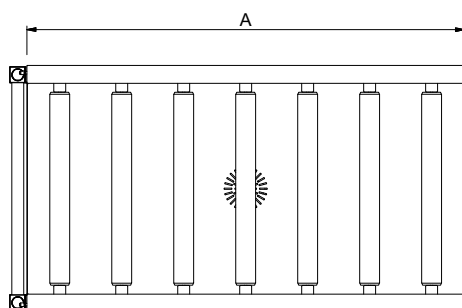

Constructie

- Rollenbanen kunnen optioneel voorzien worden van een eindplaat, een eindschakelaar, korven geleiderrekken, een bodemschap of een bodemrooster.
- De roestvrijstalen stelpoten zijn +50/-50 mm in hoogte verstelbaar, voor de juiste hoogte instelling ten opzichte van de afwasmachine.
- Gelaste solide flensen voor een sterke verbinding van de units.
- Standaard geleverd met één pootstel.
- Het extra leverbare zelfdragende bodemschap maakt een draagframe overbodig.
- De lebak is van 1,2 mm dik roestvrijstaal AISI304.
- Poten van 40x40 mm roestvrijstaal AISI304.
- De schuin aflopende bodem van de tafel maakt een snelle waterafvoer mogelijk.
- Alle oppervlakken zijn glad en gepolijst uitgevoerd.
- De kunststof rollen zijn eenvoudig te verwijderen voor schoonmaken.

Duurzaamheid

- De rollenbanen met lange rollen zijn leverbaar met een lengte van 600 mm en vanaf 1100 mm olopend met 100 mm tot 2600 mm.

Goedkeuring

Front aanzicht

Zij aanzicht

D = Afvoer

Boven aanzicht

Water

Afvoer aansluiting
 865195 (HSLRC21) 1"1/2

Algemene gegevens

Externe afmetingen, lengte 2100 mm
Externe afmetingen, breedte 620 mm
Externe afmetingen, hoogte 910 mm
Gewicht, netto 28 kg
Hoogte verstelling 50/50 mm
Lekbak materiaal Roestvrijstaal 1.4301 (AISI304)
Type rollers Lang